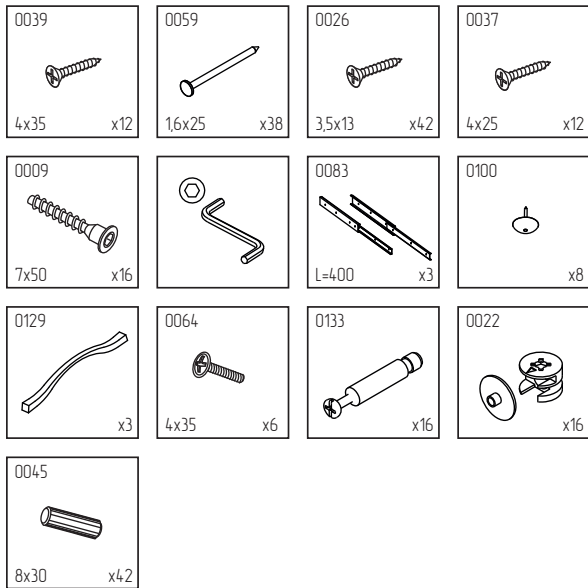

## СТЛ.098.41 Стол туалетный правый

| Поз. | Размер      | Кол-во | Упаковка |
|------|-------------|--------|----------|
| 1    | 702x420x16  | 1      | пакет 1  |
| 2    | 702x152x16  | 1      | пакет 1  |
| 3    | 702x420x16  | 1      | пакет 1  |
| 4    | 702x420x16  | 1      | пакет 1  |
| 5    | 362x420x16  | 1      | пакет 2  |
| 6    | 401x150x16  | 3      | пакет 2  |
| 7    | 320x398x3   | 3      | пакет 2  |
| 8    | 630x390x3   | 1      | пакет 1  |
| 9    | 1150x440x22 | 1      | пакет 2  |
| 10   | 567x288x16  | 1      | пакет 1  |
| 11   | 90x362x16   | 1      | пакет 2  |
| 12   | 392x200x21  | 3      | пакет 3  |
| 13   | 400x106x16  | 6      | пакет 1  |
| 14   | 306x90x16   | 3      | пакет 1  |
| 15   | 306x90x16   | 3      | пакет 1  |