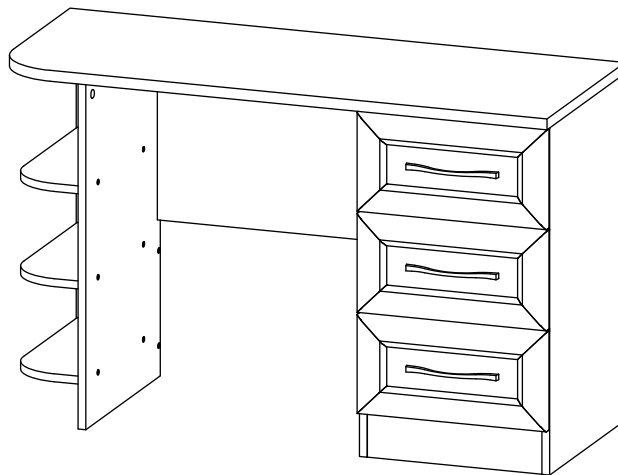

## СТЛ.098.41 Стол туалетный правый

| Поз. | Размер      | Кол-во | Упаковка |
|------|-------------|--------|----------|
| 1    | 702x420x16  | 1      | пакет 1  |
| 2    | 702x152x16  | 1      | пакет 1  |
| 3    | 702x420x16  | 1      | пакет 1  |
| 4    | 702x420x16  | 1      | пакет 1  |
| 5    | 362x420x16  | 1      | пакет 2  |
| 6    | 401x150x16  | 3      | пакет 2  |
| 7    | 320x398x3   | 3      | пакет 2  |
| 8    | 630x390x3   | 1      | пакет 1  |
| 9    | 1150x440x22 | 1      | пакет 2  |
| 10   | 567x288x16  | 1      | пакет 1  |
| 11   | 90x362x16   | 1      | пакет 2  |
| 12   | 392x200x21  | 3      | пакет 3  |
| 13   | 400x106x16  | 6      | пакет 1  |
| 14   | 306x90x16   | 3      | пакет 1  |
| 15   | 306x90x16   | 3      | пакет 1  |